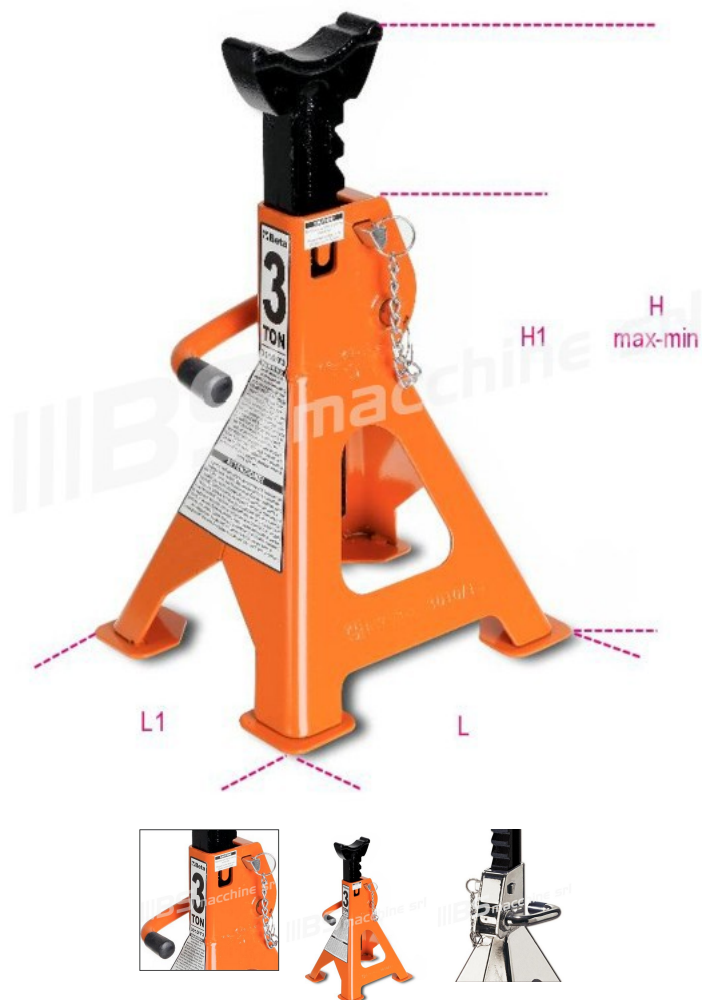

BSmacchine

Il tuo lavoro al 1° posto

Coppia cavalletti in acciaio 10 Ton BETA 3010T/10

Coppia di cavalletti in acciaio BETA 3010T/10.

Alta qualità professionale.

Caratteristiche tecniche della coppia di cavalletti BETA 3010T/10

- Portata massima: 10 Ton
- Altezza minima (H): 471 mm
- Altezza massima (H): 735 mm
- Altezza(H1): 420 mm
- Larghezza(L): 330 mm
- Lunghezza(L1): 290 mm
- Peso: 17,0 Kg