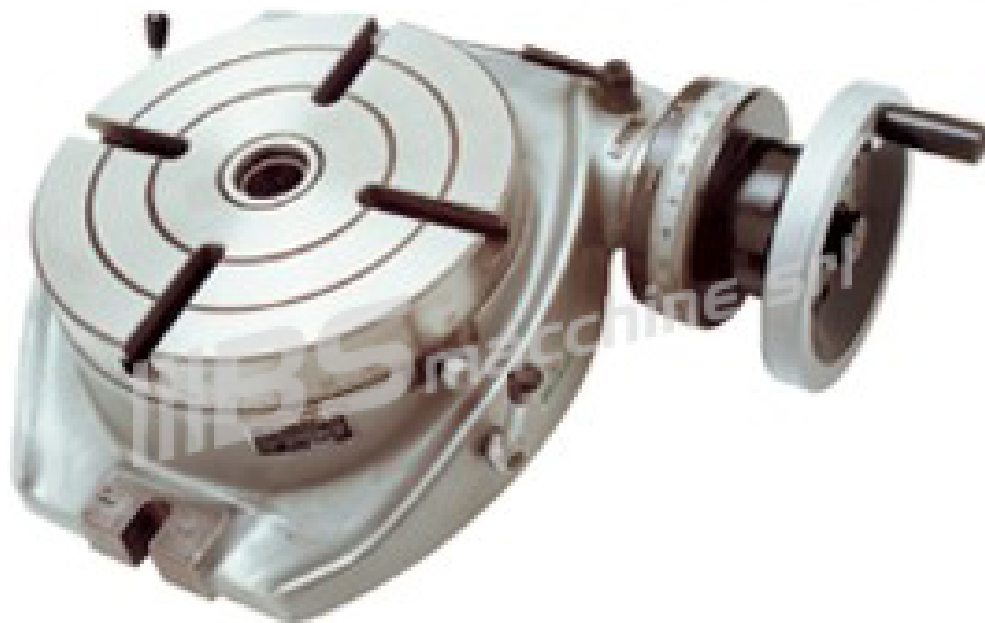

# **BSmacchine**

**Il tuo lavoro al 1° posto**

**TAVOLA A DIVIDERE ORIZZONTALE VERTICALE DIAM. 200 MM FERVI T002/200**

**NUOVA TAVOLA A DIVIDERE ORIZZONTALE VERTICALE**

**Marca: FERVI      Codice: T002/200**

ALTA QUALITA' PROFESSIONALE !!!

CARATTERISTICHE TECNICHE COME DA FOTO IN ALLEGATO

IDEALE PER LAVORAZIONI SIA IN ASSE VERTICALE CHE POSIZIONABILE IN ASSE

**GARANZIA 24 MESI !!!**