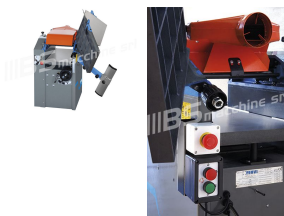

BSmacchine

Il tuo lavoro al 1° posto

PIALLA FILO SPESSORE 310 mm 2.2 kW FERVI 0499

PIALLA FILO SPESSORE 310 mm 2.2 kW FERVI 0499

Marca FERVI Modello 0499

PIALLA FILO SPESSORE DA 310 mm CON PREDISPOSIZIONE AL MONTAGGIO DELLA CAVATRICE

DATI TECNICI :

ALTEZZA PIANI : 810 mm

DIMENSIONI PIANI : 310 x 1285 mm

B.S. Macchine srl Via Enzo Ferrari, 5 33083-Villotta di Chions (PN)
Nr. iscrizione Reg. Imprese di Pordenone 03401390277

BSmacchine

Il tuo lavoro al 1° posto

SEZIONE ALBERO : DIAMETRO 75 mm

NUMERO LAME : 3

CAPACITÀ PIALLA : 310 x 2,5 x 180 h mm

GIRI ALBERO : 4000 rpm

MOTORE MONOFASE : 230 V - 50 Hz - 2.2 kW

DIMENSIONI INGOMBRO : 1290 x 550 x 1000 mm

PESO : 179 kg